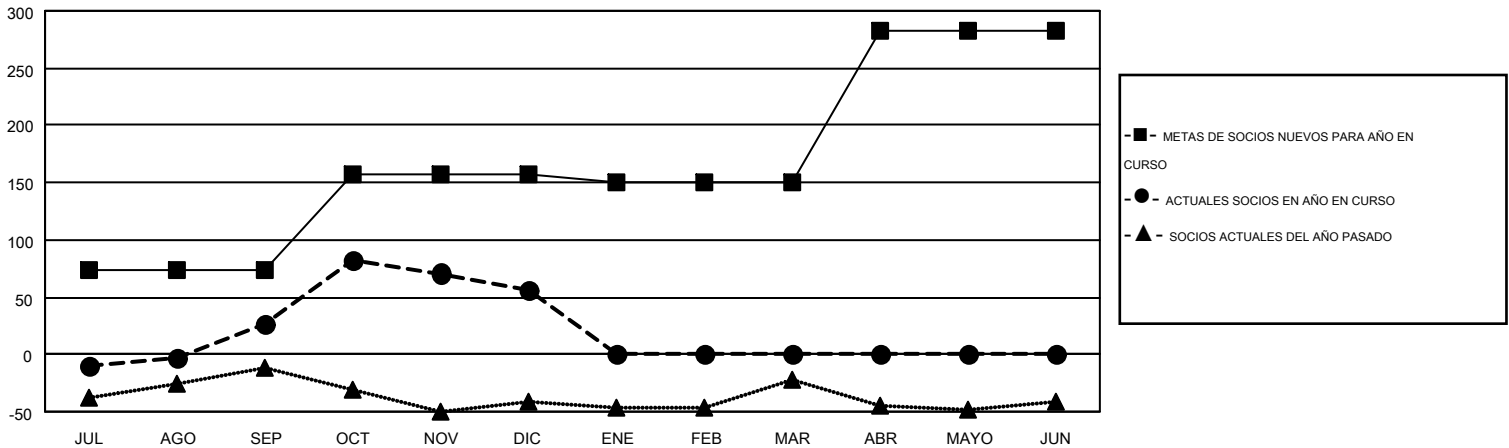

MONTHLY MEMBERSHIP PROGRESS REPORT

Results as of: 12/31/2014

Multiple District J

LOCATION: URUGUAY

GMT: PEDRO MARRELLO

GMT DE AE 3

Clubes					socios				
RESULTADOS DE 2014-2015					RESULTADOS DE 2014-2015				
TRIMESTRE	META DE CLUBES NUEVOS	NUEVOS CLUBES	CLUBES DADOS DE BAJA	GANANCIA/PÉRDIDA NETA	TRIMESTRE	META DE SOCIOS NUEVOS	SOCIOS FUNDADORES Y NUEVOS SOCIOS AÑADIDOS	SOCIOS DADOS DE BAJA	GANANCIA/PÉRDIDA NETA
JUL/AGO/SEP	2	1	0	1	JUL/AGO/SEP	74	92	66	26
OCT/NOV/DIC	1	0	0	0	OCT/NOV/DIC	83	105	75	30
ENE/FEB/MAR	0	0	0	0	ENE/FEB/MAR	-7	0	0	0
ABR/MAYO/JUN	3	0	0	0	ABR/MAYO/JUN	132	0	0	0

METAS Y CIFRA ACUMULATIVA DE CLUBES NUEVOS

METAS Y CIFRA ACUMULATIVA DE SOCIOS

CLUBES DADOS DE BAJA: 0	64 CLUBS OF 118 AÑADIERON 1 O MÁS SOCIOS NUEVOS	<u>DISTRIBUCIÓN POR SEXO</u>	
SOCIOS DADOS DE BAJA		MASCULINO	1,591 (56.98%)
FALLECIDOS	17	FEMENINO	1,201 (43.02%)
CLUB CANCELADO	0	SOCIOS EN UNIDAD FAMILIAR 614 CABEZA DE FAMILIA 288 NO ES CABEZA DE FAMILIA 326	
OTRO	124		
TOTAL	141		
CLIC AQUÍ PARA DATOS DE SALUD DE CLUB			