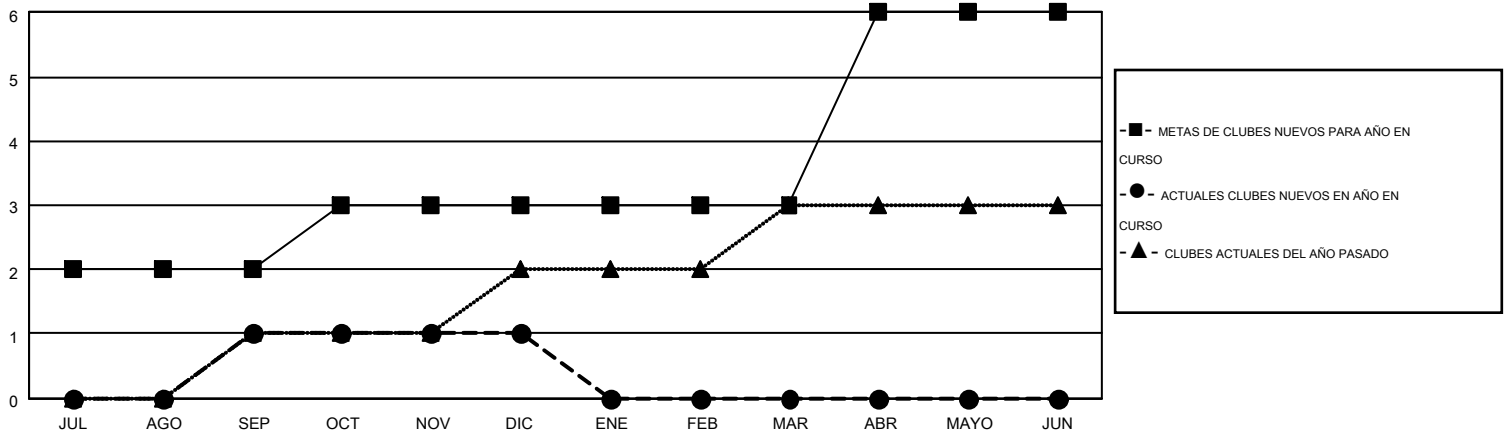

MONTHLY MEMBERSHIP PROGRESS REPORT

Results as of: 12/31/2014

Multiple District J

LOCATION: URUGUAY

GMT: PEDRO MARRELLO

GMT DE AE 3

Clubes					socios				
RESULTADOS DE 2014-2015					RESULTADOS DE 2014-2015				
TRIMESTRE	META DE CLUBES NUEVOS	NUEVOS CLUBES	CLUBES DADOS DE BAJA	GANANCIA/PÉRDIDA NETA	TRIMESTRE	META DE SOCIOS NUEVOS	SOCIOS FUNDADORES Y NUEVOS SOCIOS AÑADIDOS	SOCIOS DADOS DE BAJA	GANANCIA/PÉRDIDA NETA
JUL/AGO/SEP	2	1	0	1	JUL/AGO/SEP	74	92	66	26
OCT/NOV/DIC	1	0	0	0	OCT/NOV/DIC	83	105	75	30
ENE/FEB/MAR	0	0	0	0	ENE/FEB/MAR	-7	0	0	0
ABR/MAYO/JUN	3	0	0	0	ABR/MAYO/JUN	132	0	0	0

METAS Y CIFRA ACUMULATIVA DE CLUBES NUEVOS

METAS Y CIFRA ACUMULATIVA DE SOCIOS

CLUBES DADOS DE BAJA: 0	64 CLUBS OF 118 AÑADIERON 1 O MÁS SOCIOS NUEVOS	<u>DISTRIBUCIÓN POR SEXO</u>	
SOCIOS DADOS DE BAJA		MASCULINO	1,591 (56.98%)
FALLECIDOS	17	FEMENINO	1,201 (43.02%)
CLUB CANCELADO	0	SOCIOS EN UNIDAD FAMILIAR 614 CABEZA DE FAMILIA 288 NO ES CABEZA DE FAMILIA 326	
OTRO	124		
TOTAL	141		
CLIC AQUÍ PARA DATOS DE SALUD DE CLUB			